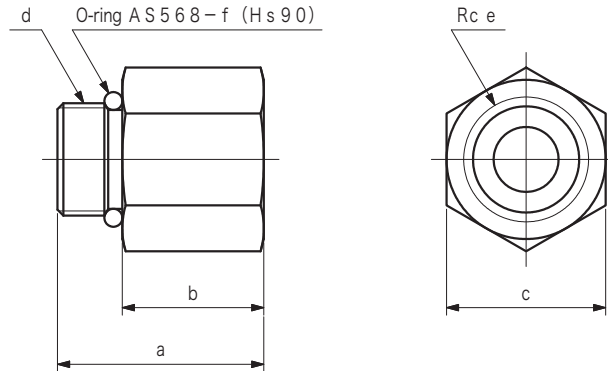

Fittings

SAE O-ring Fittings

Dimensions table

Part No.	a	b	c	d	e	f
VPA31920	28	19	22	7/16-20UNF	1/4	904
VPA32324		18		9/16-18UNF		906
VPA39277	32	22	24		3/8	
VPA32754	30	19	27	3/4-16UNF	1/4	908
VPA32346	35	24			3/8	
VPA39866					1/2	
VPA32325	30	17	30	7/8-14UNF	1/4	910
VPA32326	36	23			3/8	
VPA34606	38	25			1/2	
VPA36051	33	18	36	1-1/16-12UN	3/8	912
VPA31817	44	29			3/4	
VPA39410	46	31			46	
VPA38500	33	18	41	1-5/16-12UN	3/8	916
VPA36808					1/2	
VPA34373	38	23			3/4	
VPA34643	50	35	50		1	
VPA36738			55	1-1/4		
VPA35156	46	31	46		3/4	
VPA39019	52	37	50	1-5/8-12UN	1	920
VPA36944	53	38	55		1-1/4	
VPA39588	55	40	65	1-7/8-12UN	1-1/2	924
VAJ13946						